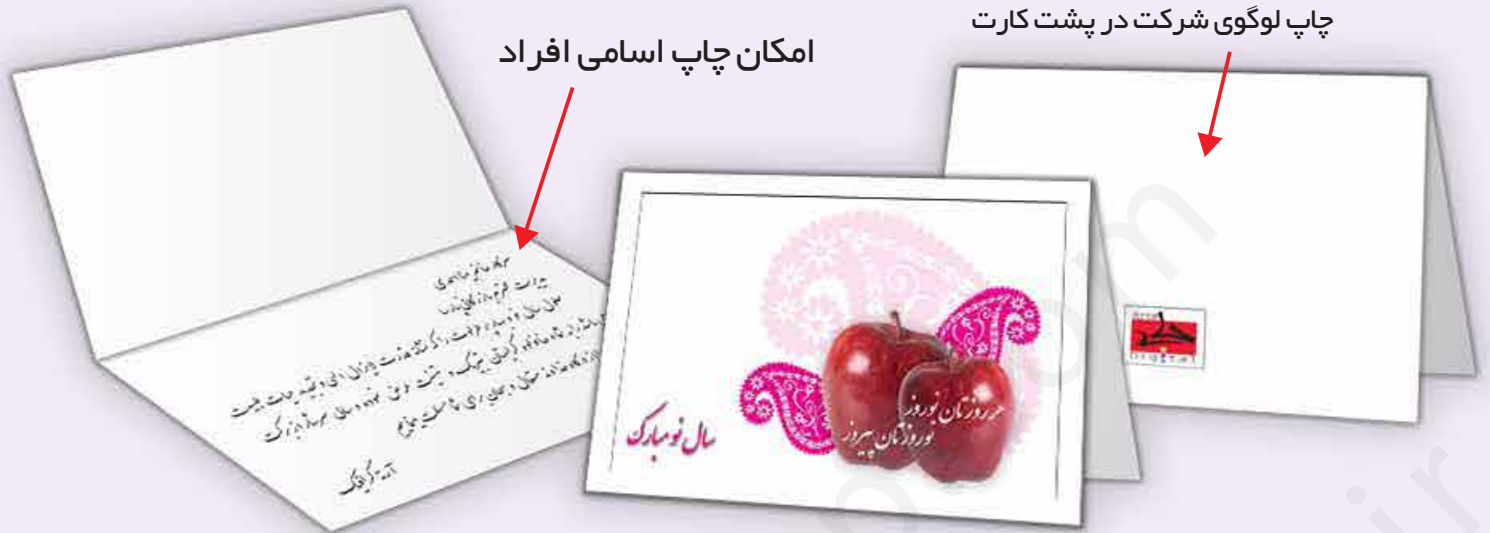

چاپ لوگوی شرکت در پشت کارت

RN - 109

RN - 110

بهاره خورشید

امکان چاپ اسامی افراد

چاپ لوگوی شرکت در پشت کارت

به همراه پاکت تحریر ۱۰۰ گرم

ابعاد بسته کارت ها: ۱۵×۲۱ و ۱۳×۱۸