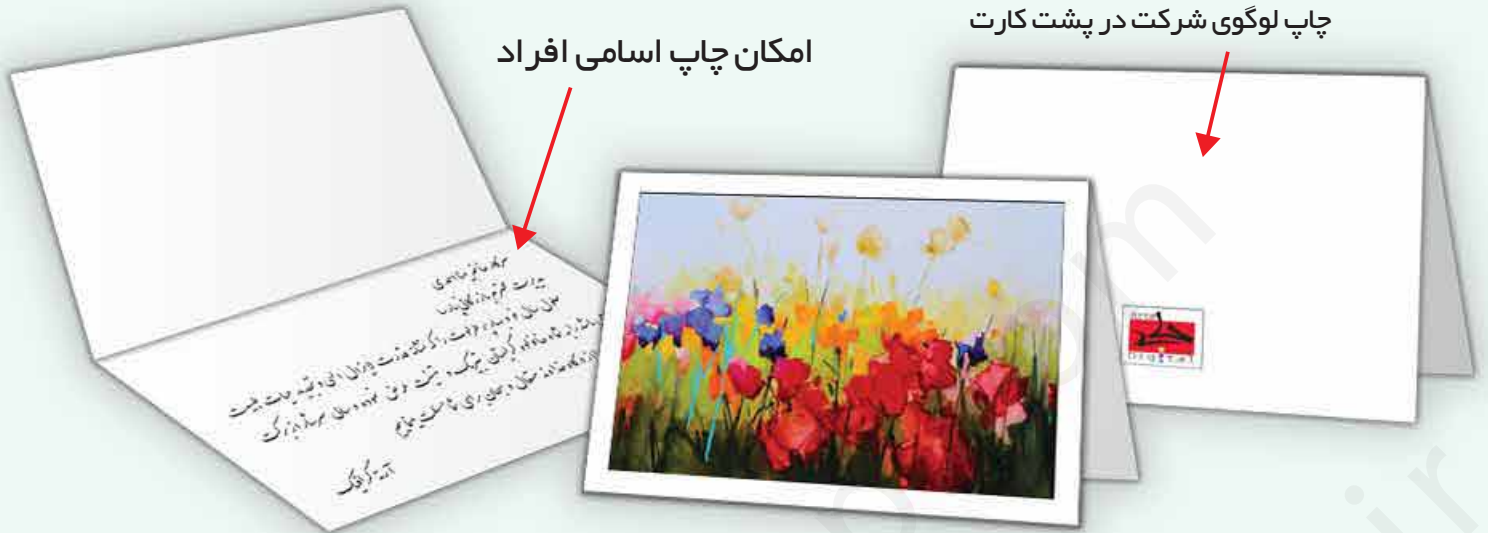

امکان چاپ اسامی افراد

چاپ لوگوی شرکت در پشت کارت

به همراه پاکت تحریر ۱۰۰ گرم

ابعاد بسته کارت ها: ۱۵×۲۱ و ۱۳×۱۸