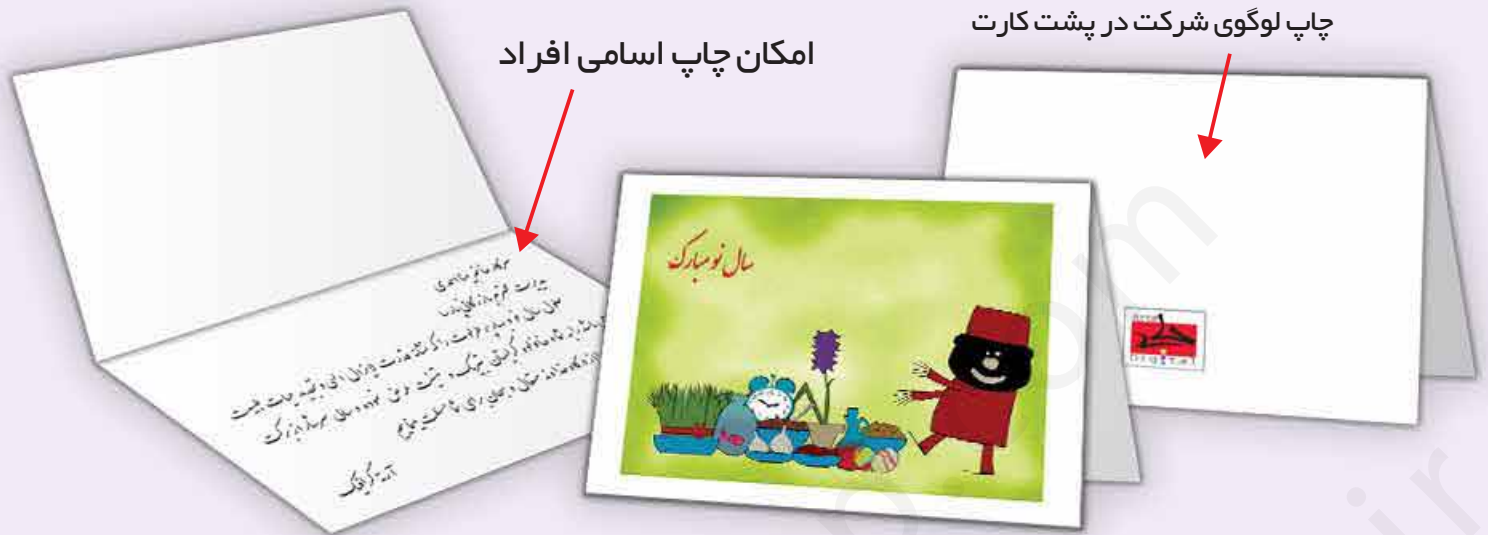

به همراه پاکت تحریر ۱۰۰ گرم

ابعاد بسته کارت ها: ۱۵×۲۱ و ۱۳×۱۸