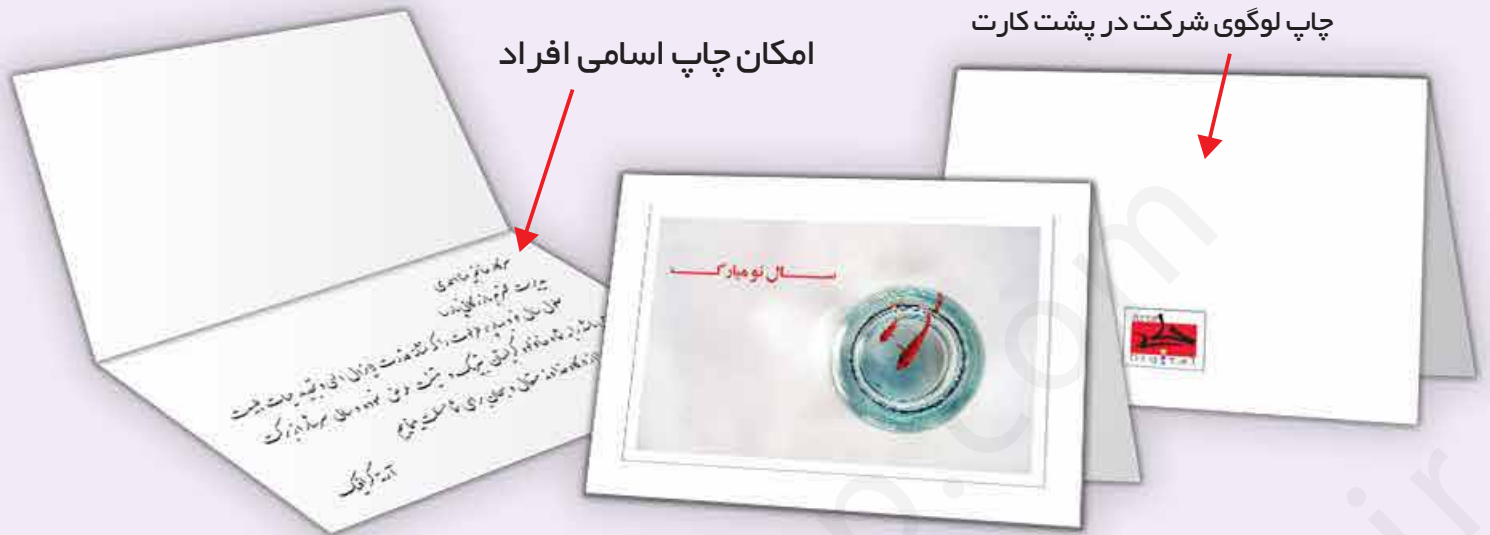

امکان چاپ اسامی افراد

چاپ لوگوی شرکت در پشت کارت

به همراه پاکت تحریر ۱۰۰ گرم

ابعاد بسته کارت ها: ۱۵×۲۱ و ۱۳×۱۸