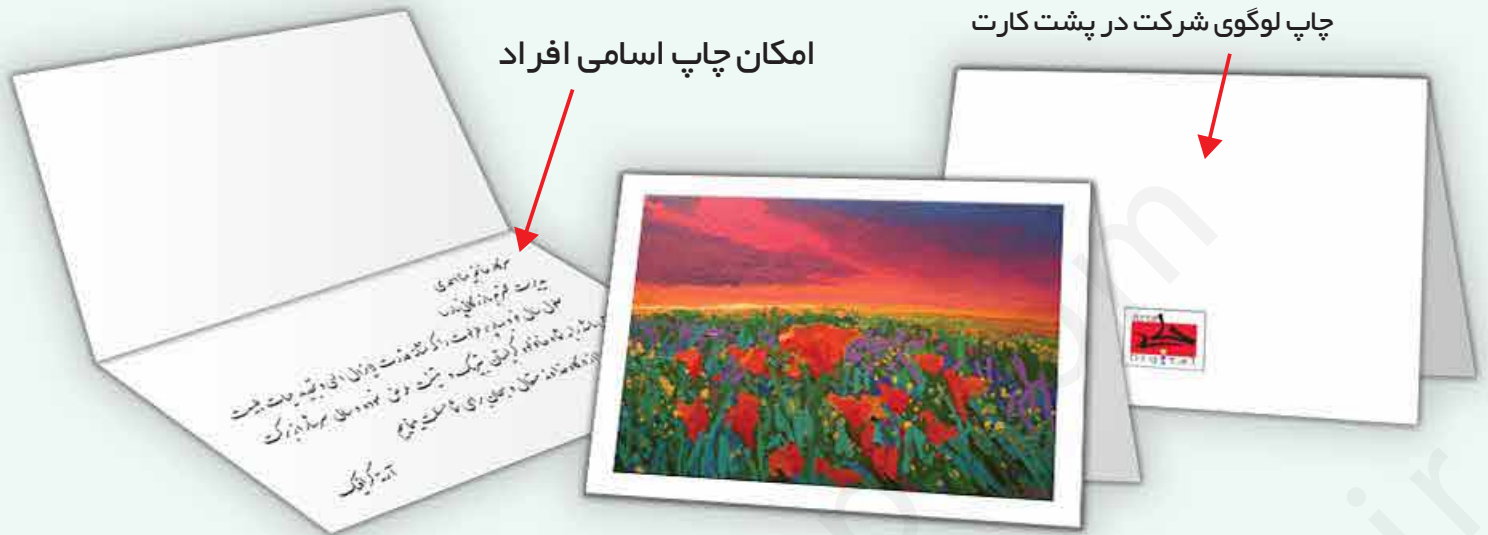

به همراه پاکت تحریر ۱۰۰ گرم

ابعاد بسته کارت ها: ۱۵×۲۱ و ۱۳×۱۸