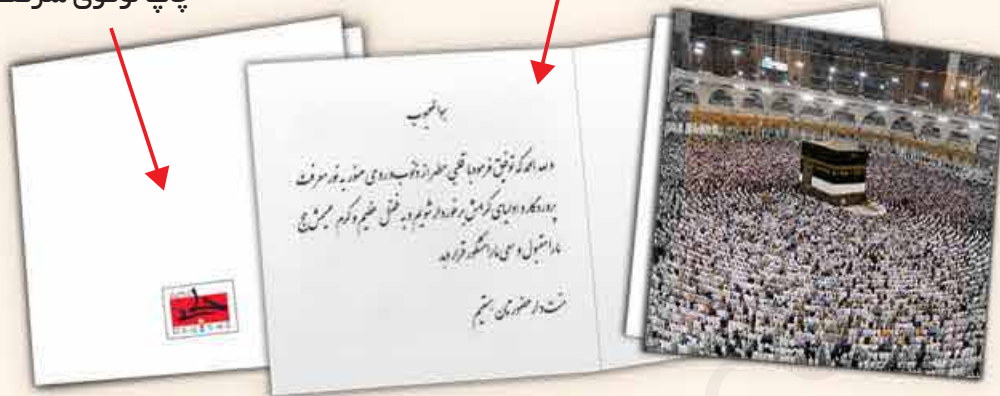

امکان چاپ اسامی افراد

چاپ لوگوی شرکت در پشت کارت

به همراه پاکت تحریر ۱۰۰ گرم

ابعاد بسته کارت ها: ۱۵×۱۵