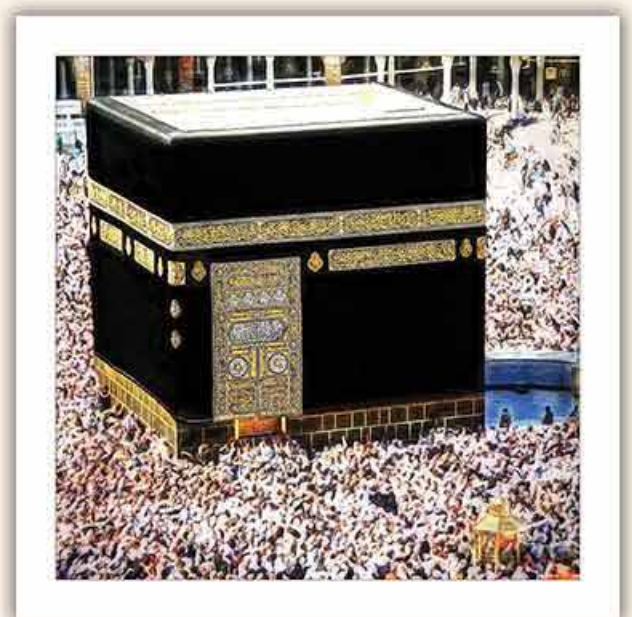

امکان چاپ اسامی افراد

چاپ لوگوی شرکت در پشت کارت

به همراه پاکت تحریر ۱۰۰ گرم

ابعاد بسته کارت ها: ۱۵×۱۵

H - 101

H - 102

H - 103

H - 120