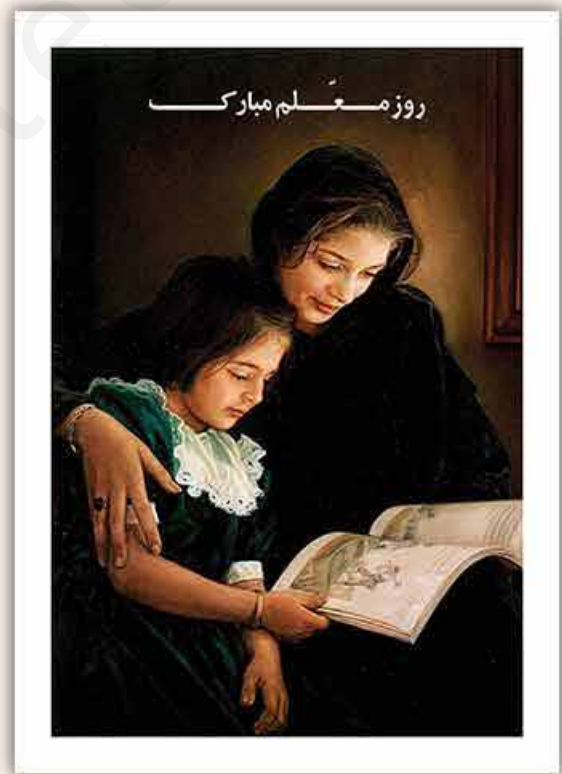

معلم روزی از انوار عشق است

ابعاد بسته کارت ها: ۱۵×۲۱ و ۱۳×۱۸
به همراه پاکت تحریر ۱۰۰ گرم

امکان چاپ اسامی افراد

چاپ لوگوی شرکت در پشت کارت

T - 114

T - 115

T - 116

ابعاد بسته کارت ها: ۱۵×۲۱ و ۱۳×۱۸
به همراه پاکت تحریر ۱۰۰ گرم